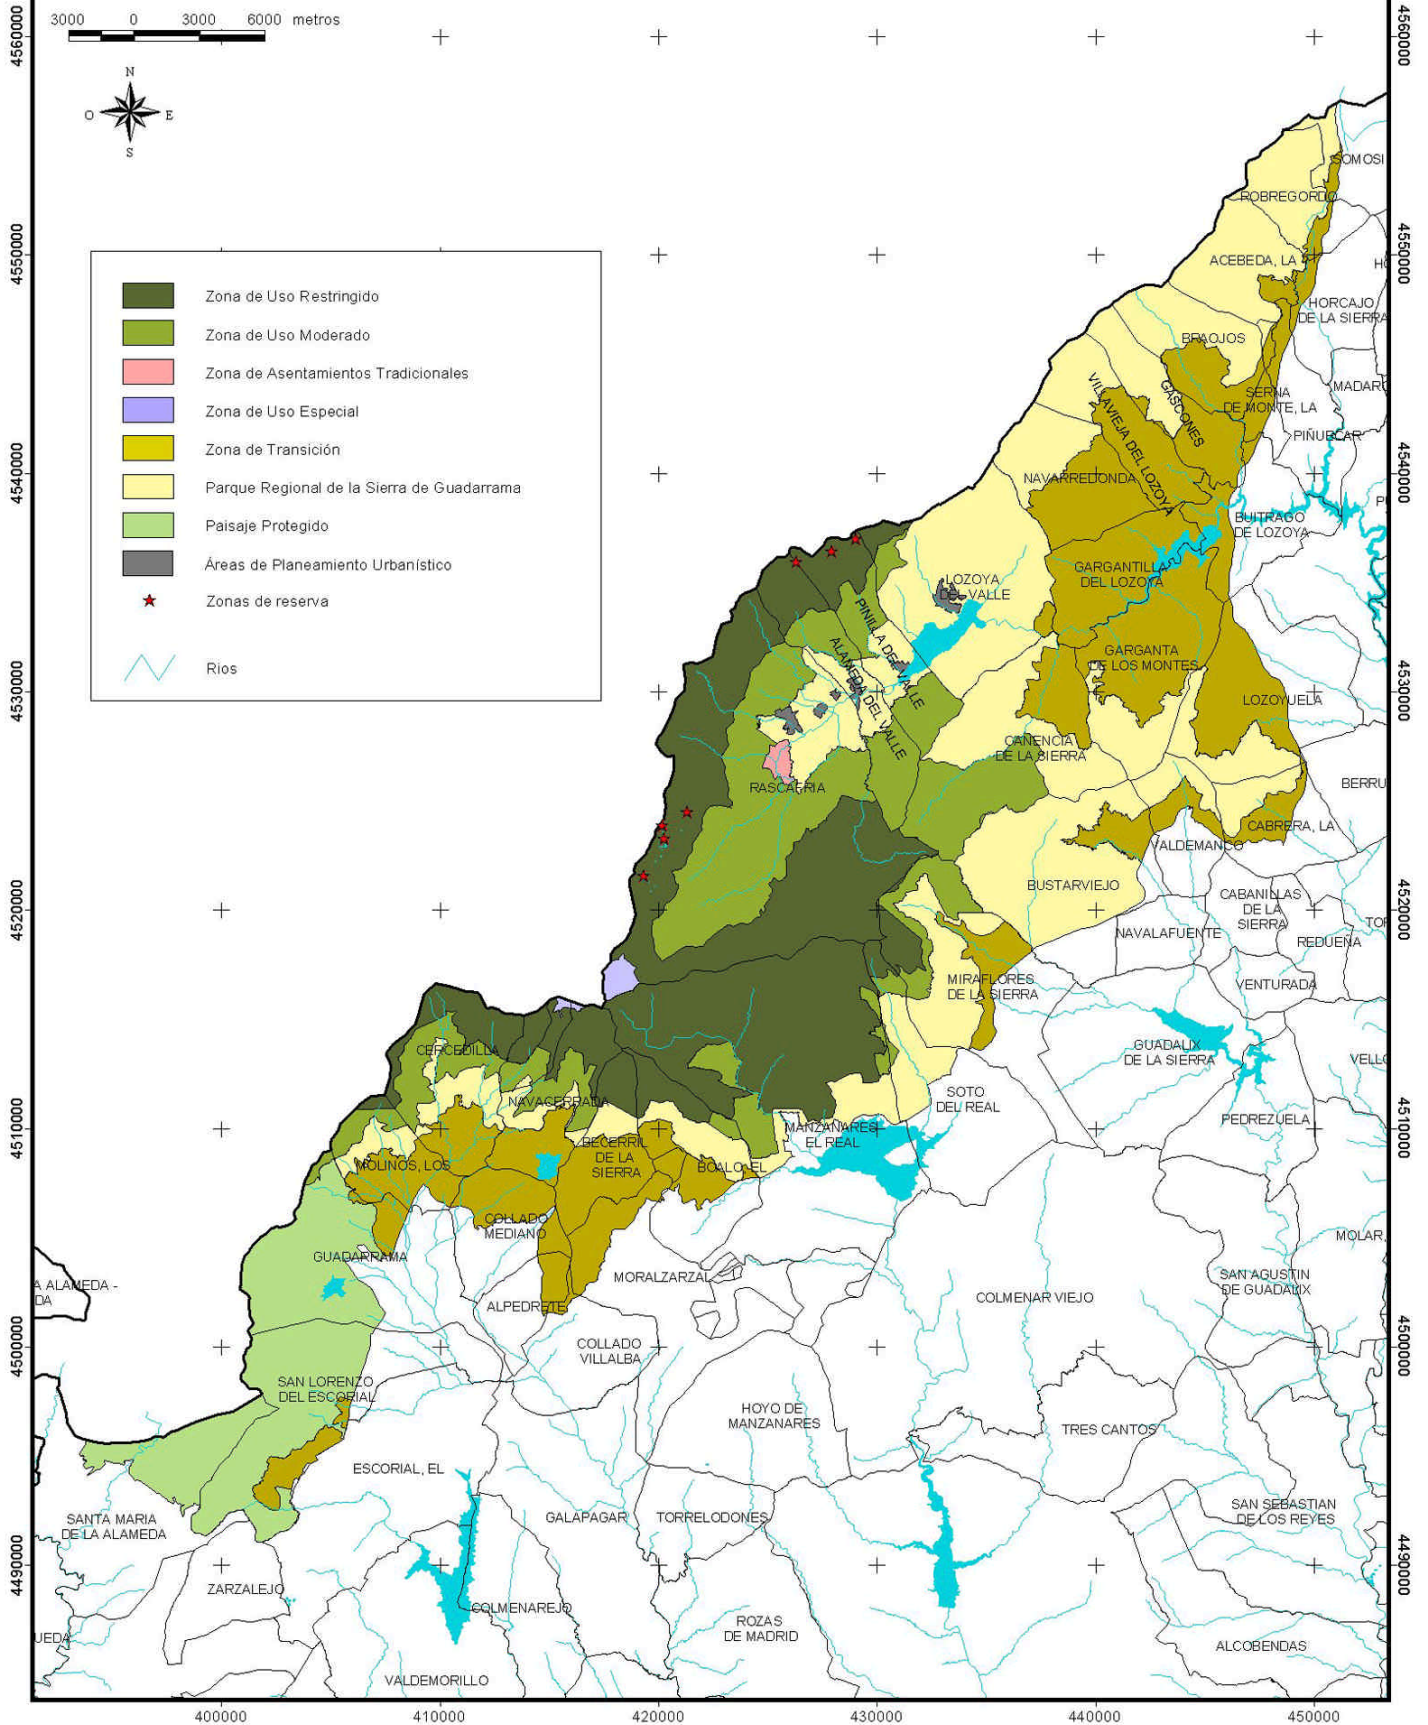

3000 0 3000 6000 metros

PORN DE LA SIERRA DE GUADARRAMA